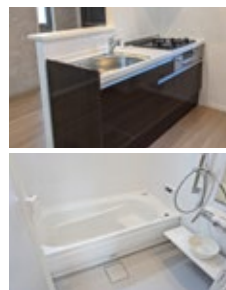

家のリフォーム & メンテナンス

交換時期参考表

※おおよその目安です。